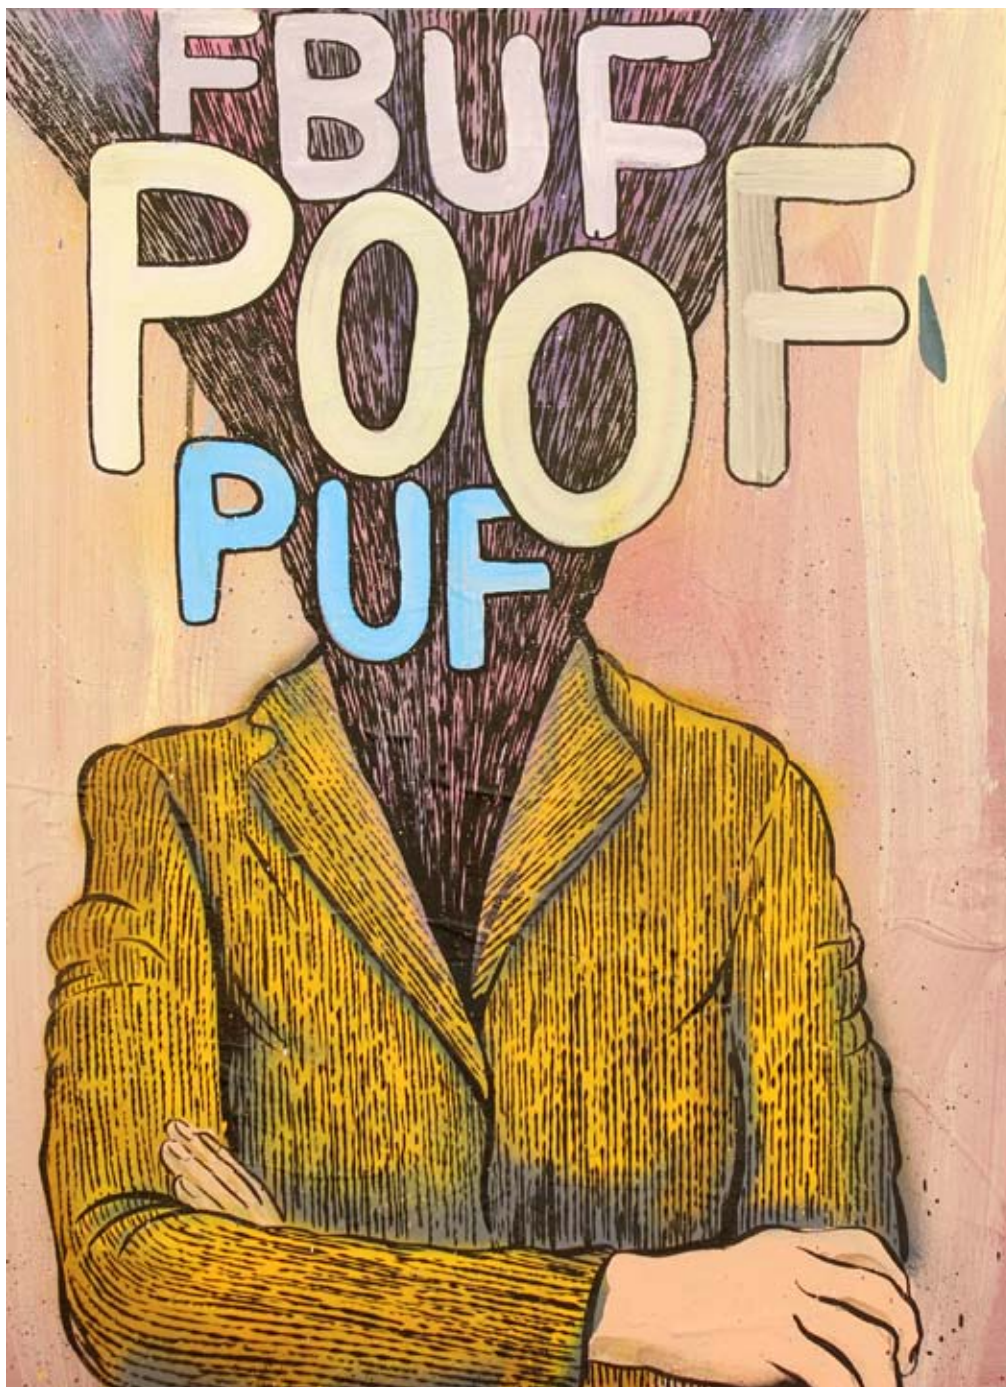

Barcelona, 2015
Acrílic sobre tela, madera.
154 x 124 cm.

// Fire

Técnica mixta sobre tela sobre madera.
Barcelona, 2016
120 x 90 cm.

// BUFFFF

Barcelona, 2016
Técnica mixta sobre tela.
92 x 73 cm.

// *Poof*