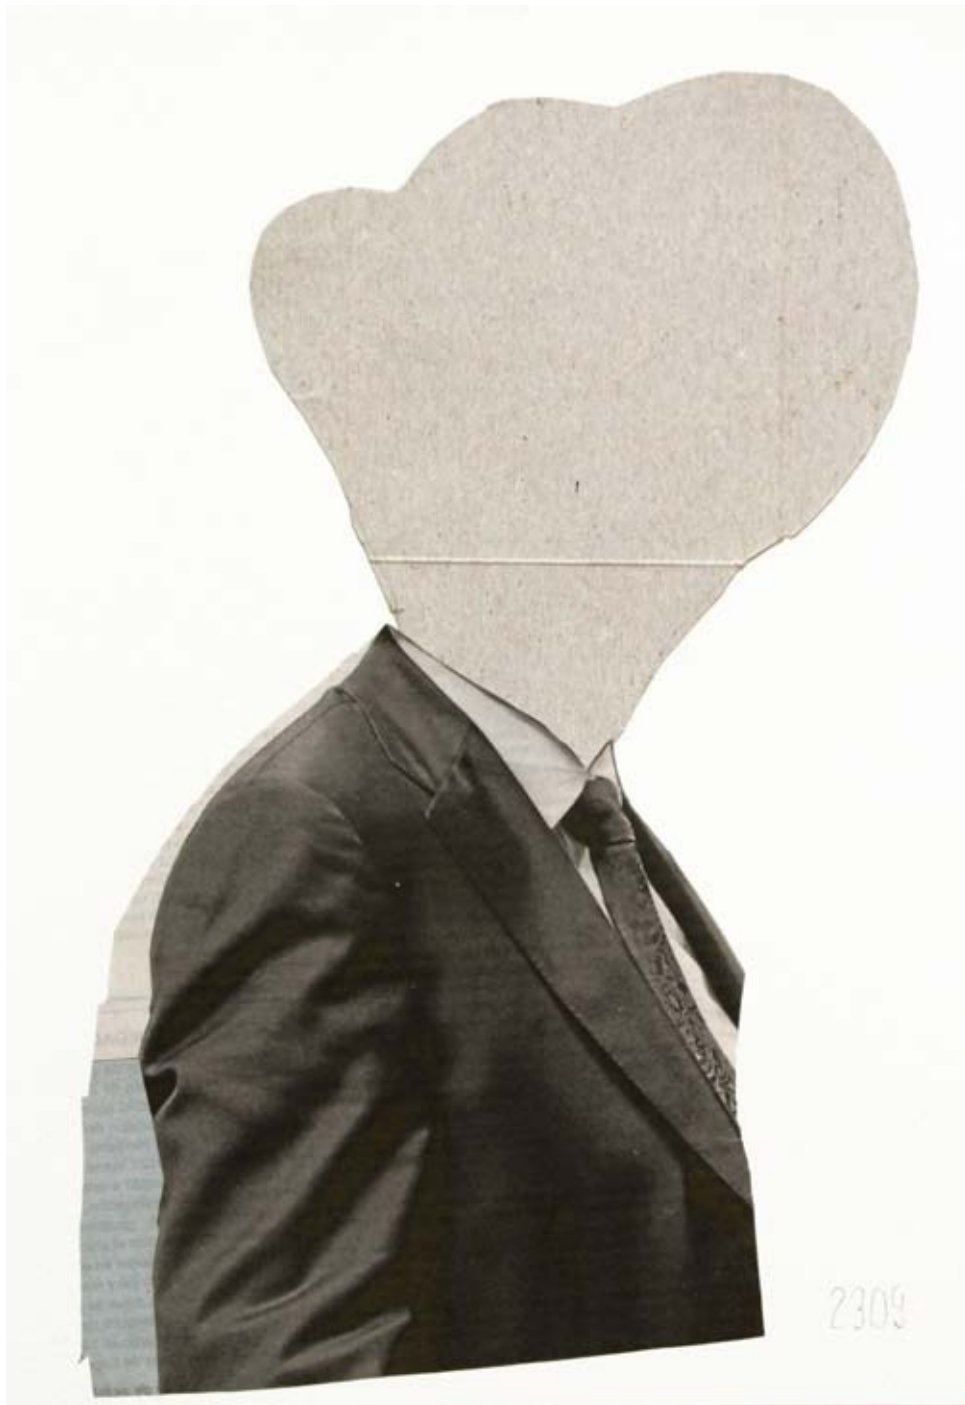

//ST (cardboard)

Barcelona, 2016
Collage sobre papel.
30 x 21 cm.