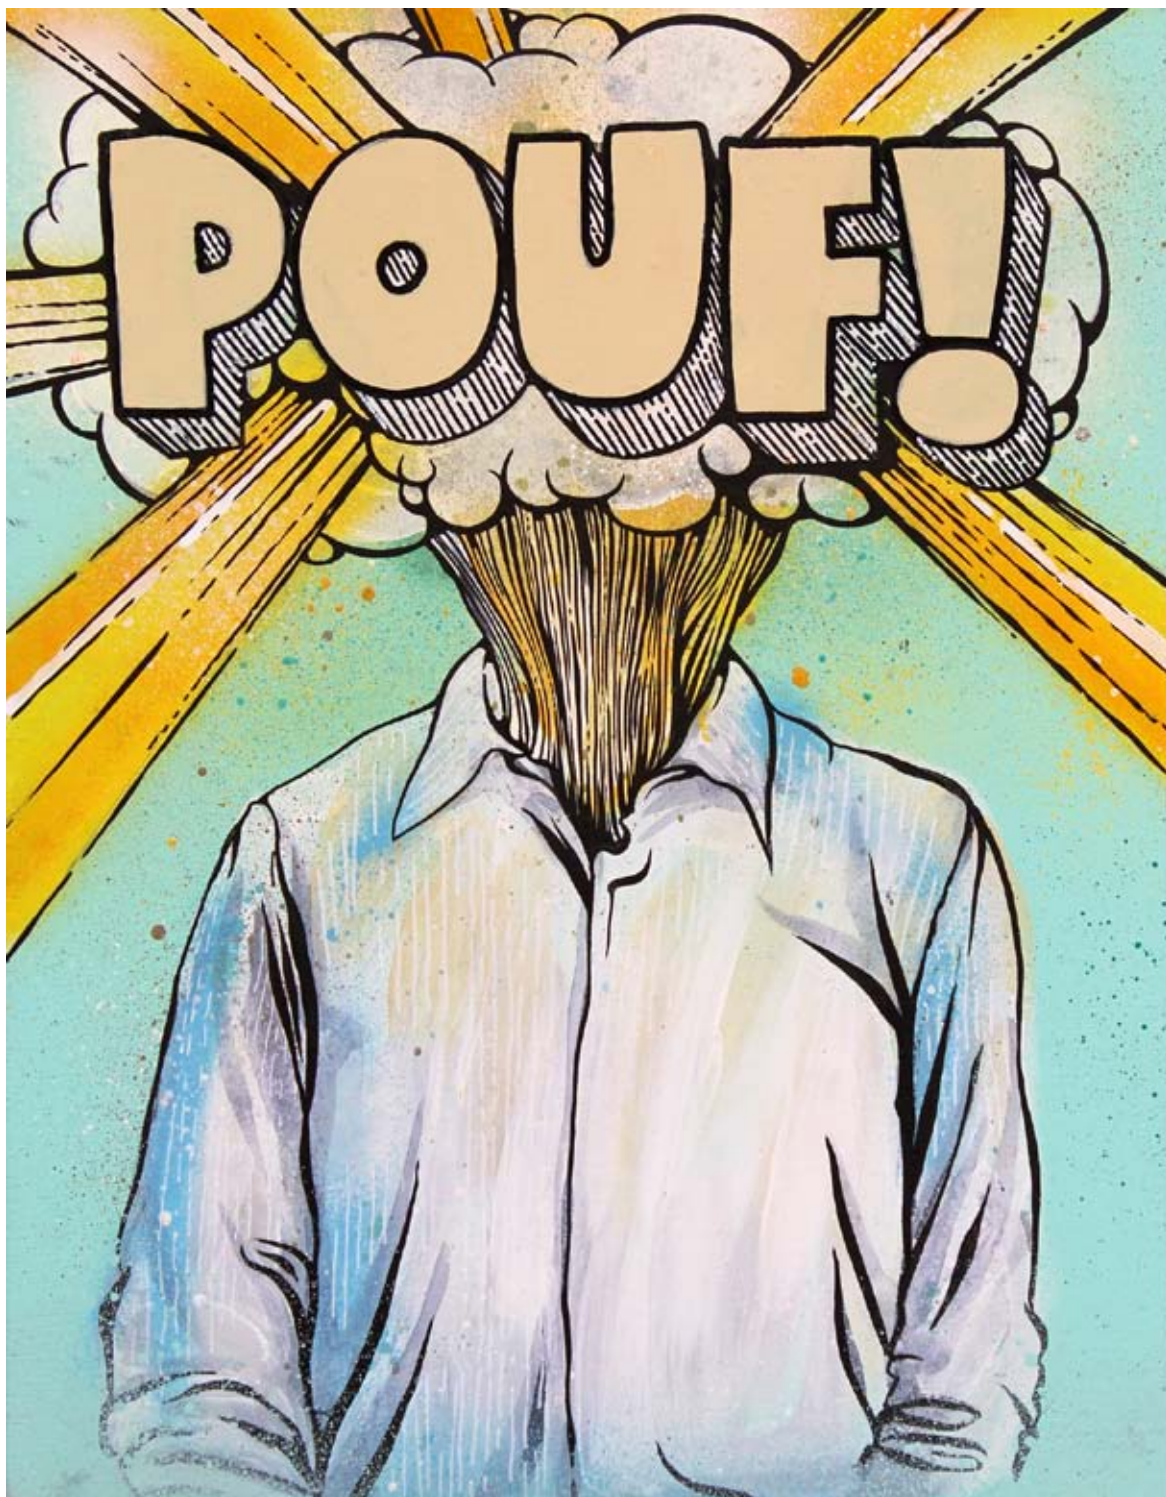

// *Pouf!*

Barcelona, 2016
Técnica mixta sobre madera.
35 x 27 cm.