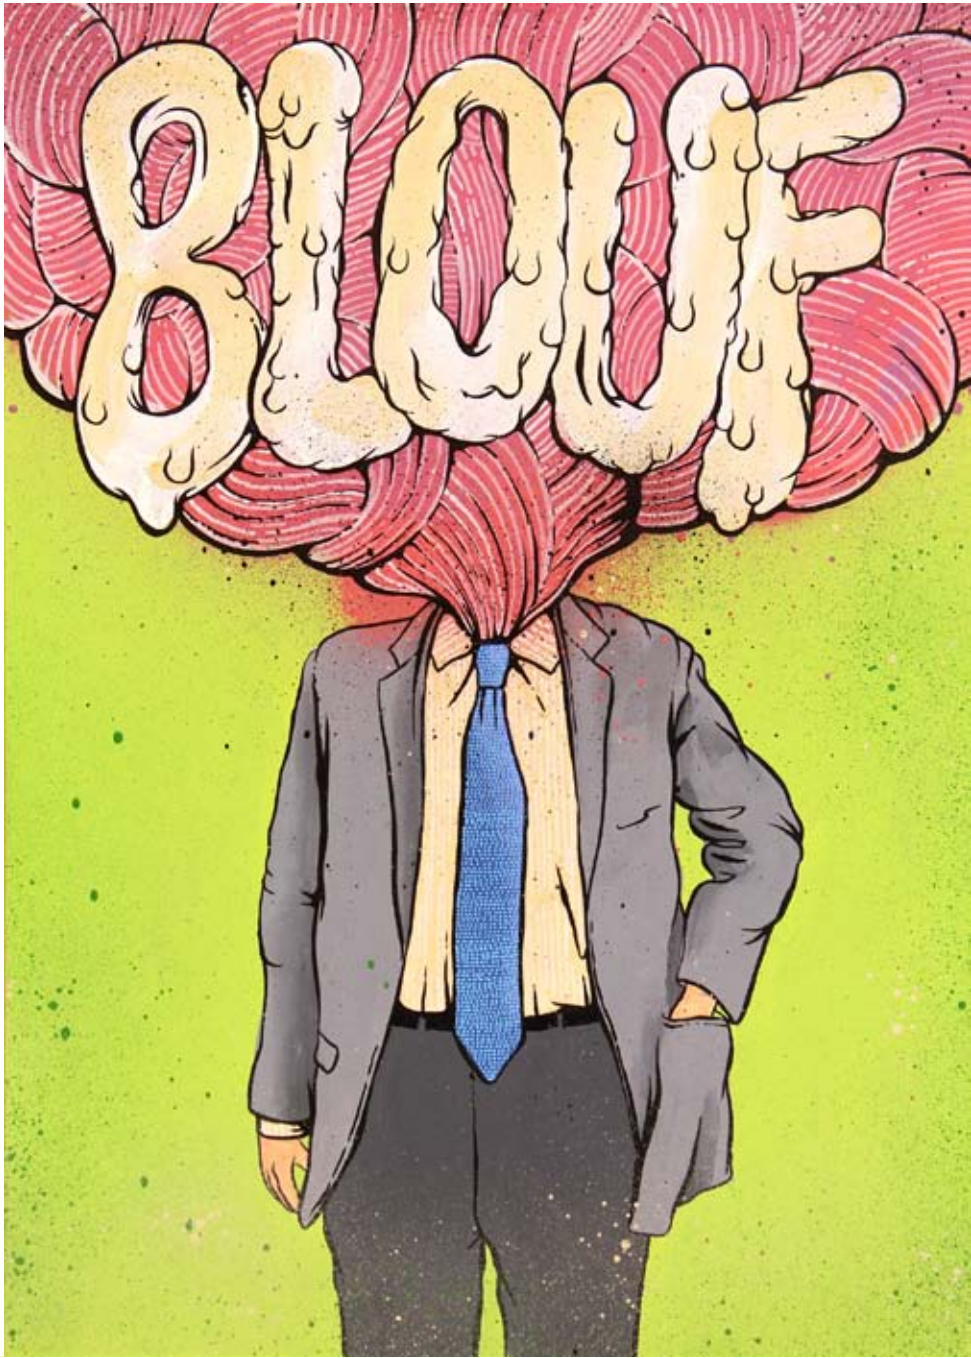

// *Pouf!*

Barcelona, 2016
Técnica mixta sobre madera.
35 x 27 cm.

// *Blue*

Barcelona, 2016
Técnica mixta sobre madera.
35 x 27 cm.

// s/t

Barcelona, 2016
Técnica mixta sobre papel.
35 x 25 cm. (marco de madera: 47 x 37)