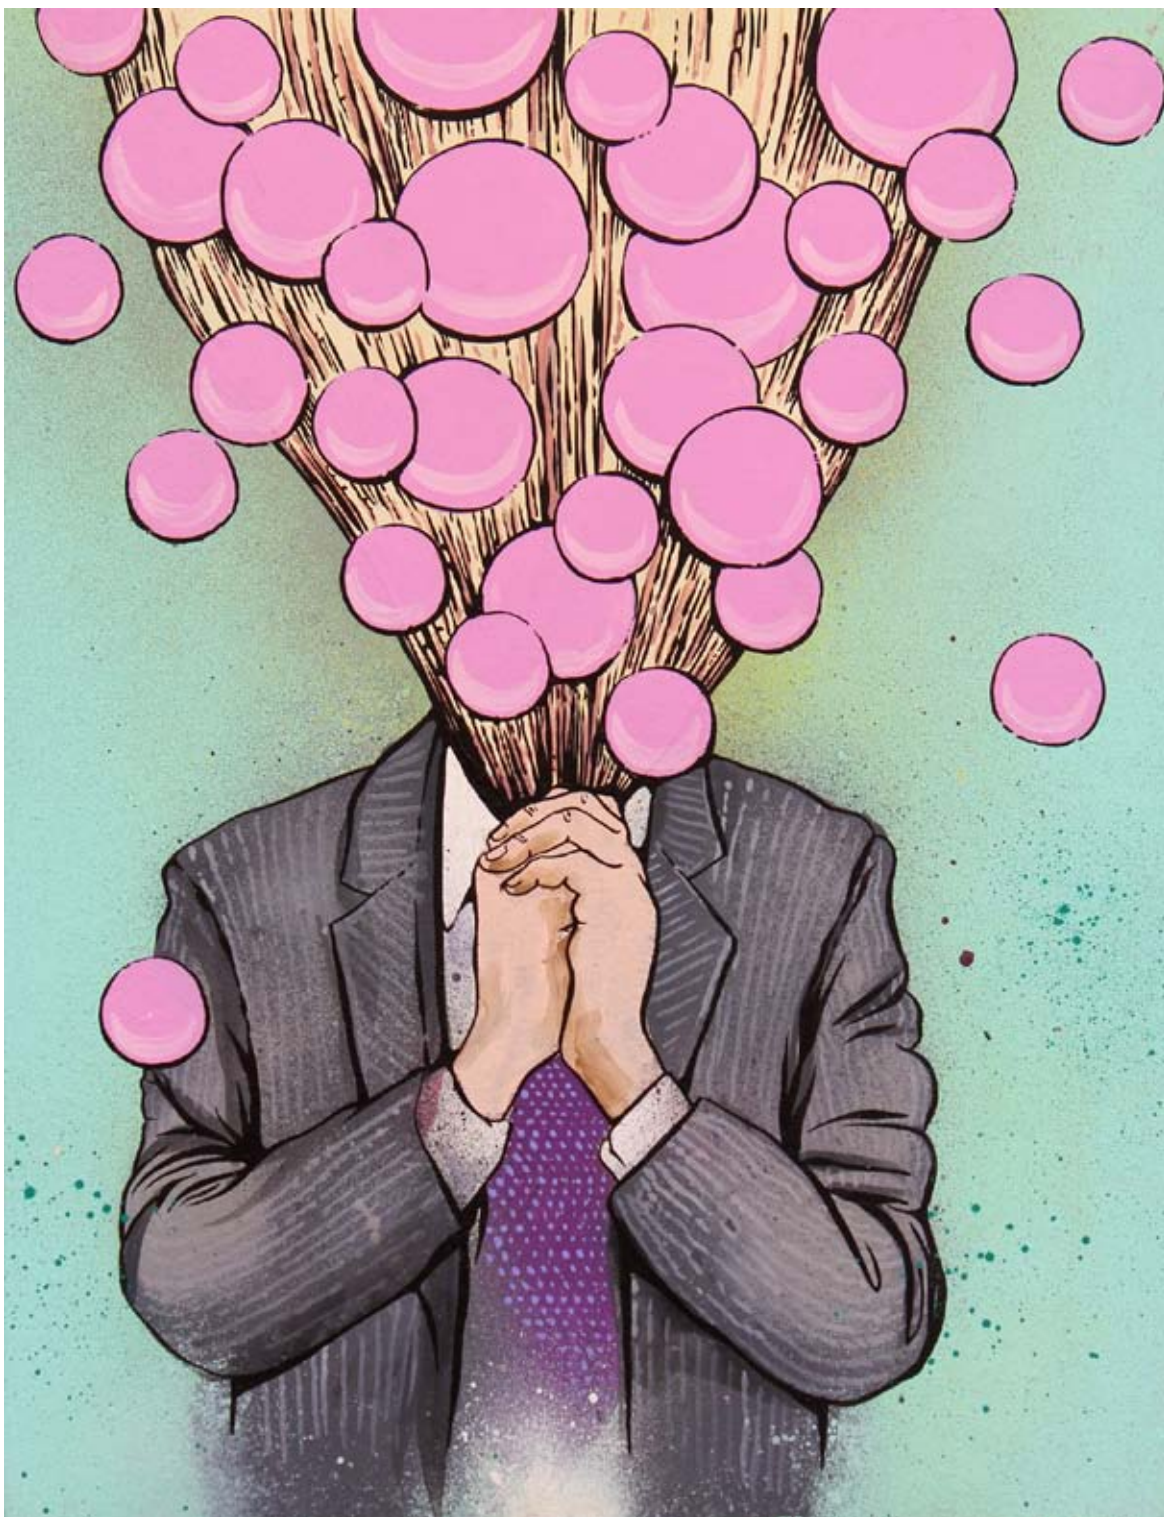

// *Bubbles*

Barcelona, 2016
Técnica mixta sobre madera.
35 x 27 cm.