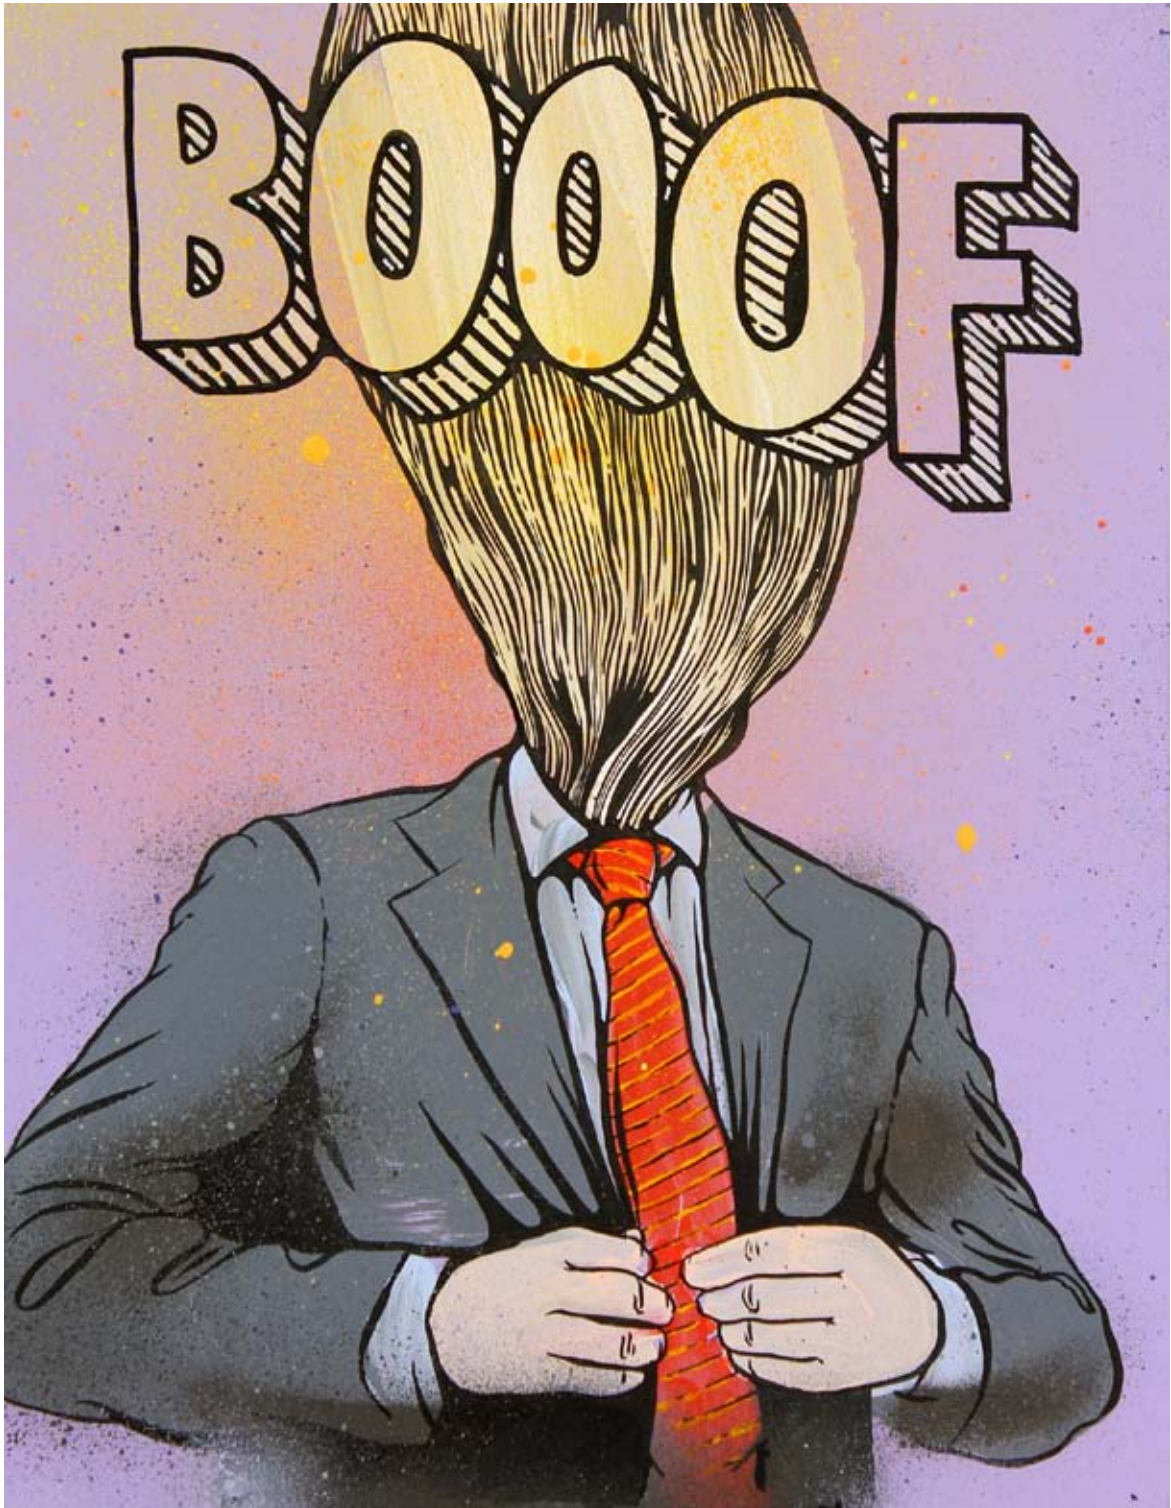

// B000F

Barcelona, 2016
Técnica mixta sobre madera.
35 x 27 cm.