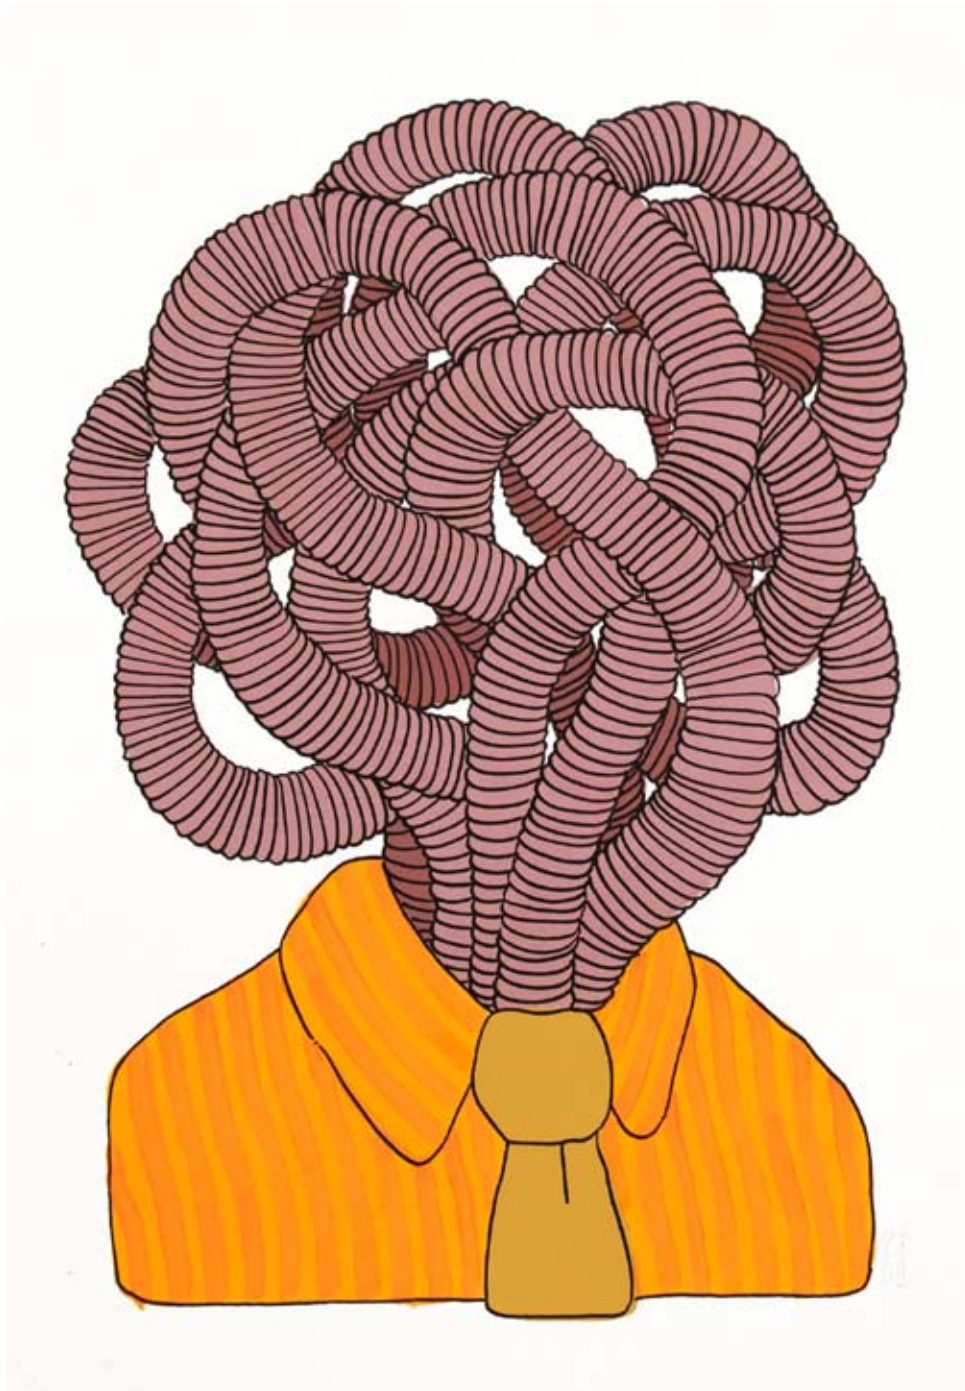

//ST (bucles_03_tubs)

Barcelona, 2016
Técnica mixta sobre papel.
30 x 21 cm.