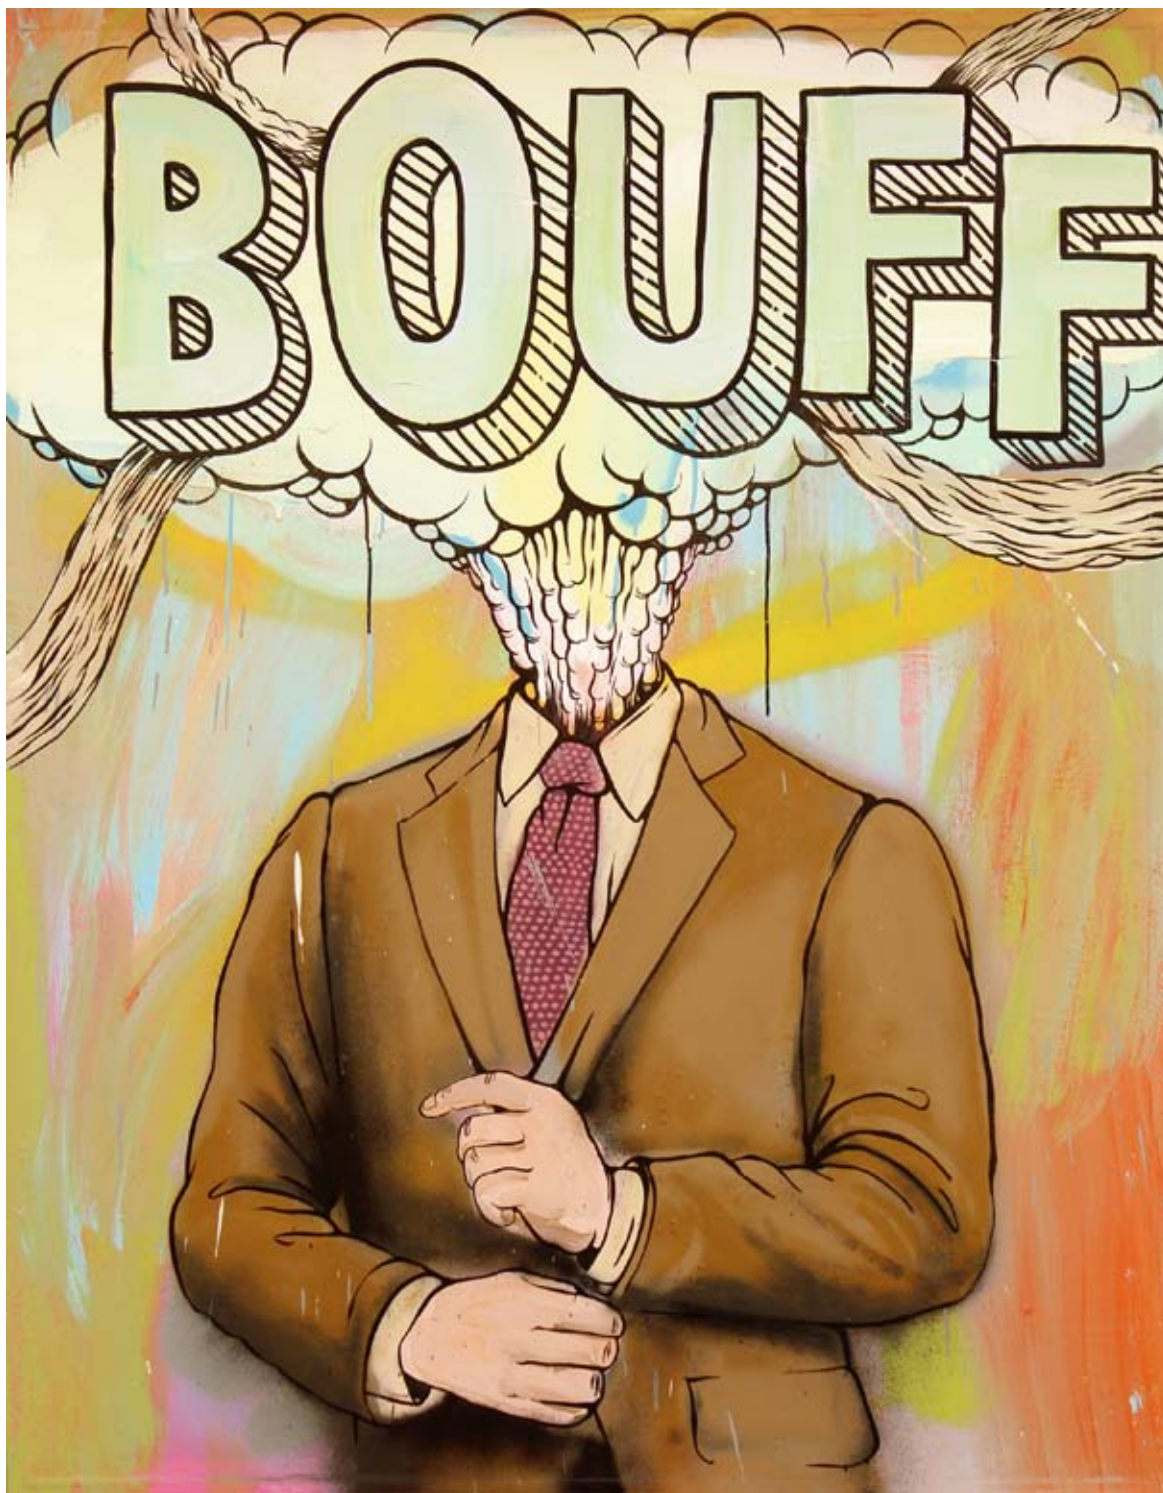

// *BOUFF*

Barcelona, 2016
Técnica mixta sobre tela.
151 x 119 cm.