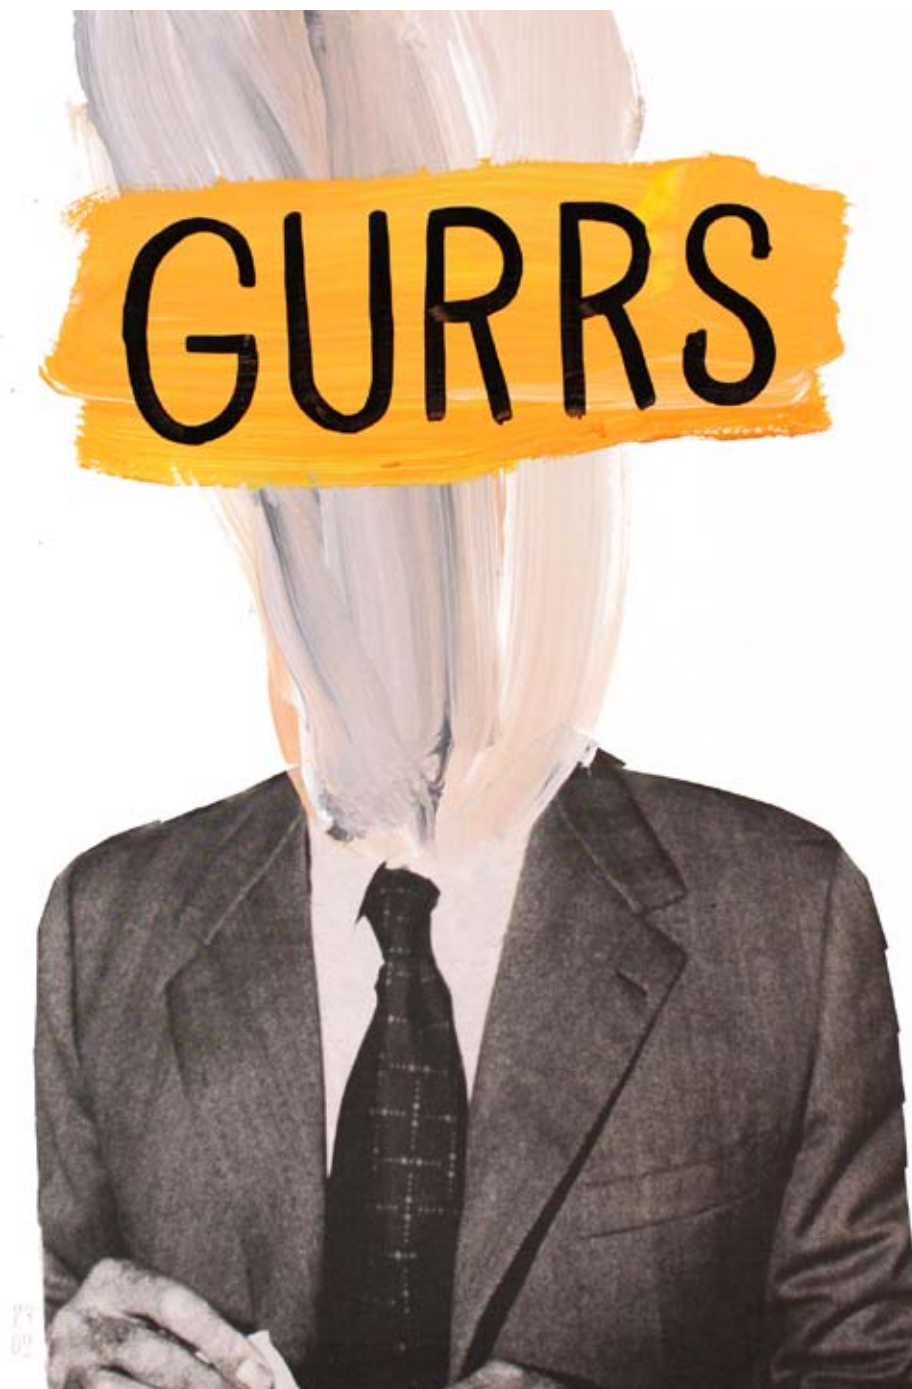

//ST (GURRS)

Barcelona, 2016
Técnica mixta y collage sobre papel.
30 x 21 cm.