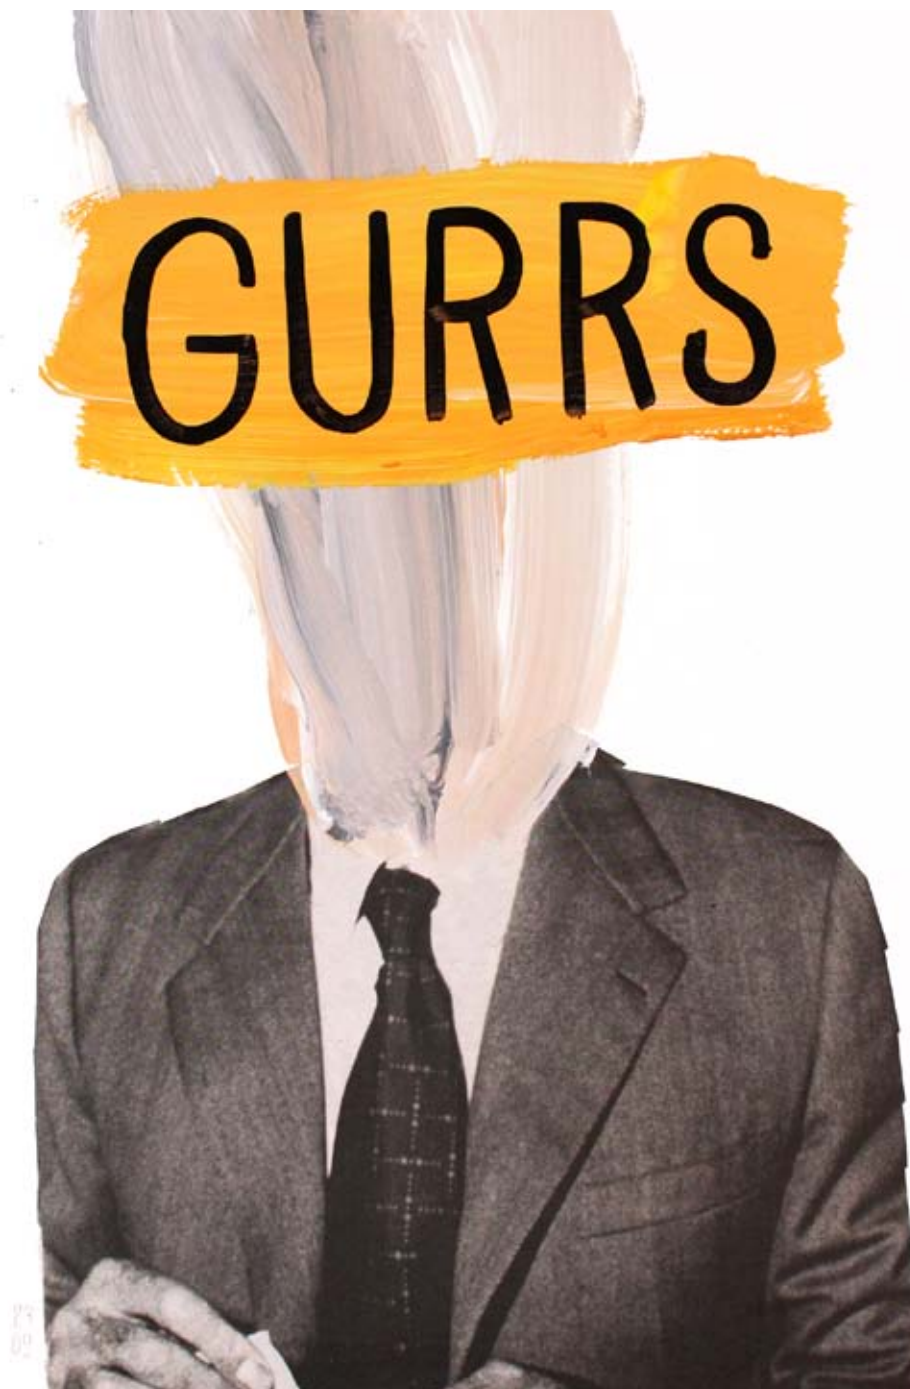

Barcelona, 2016
Tècnica mixta i collage sobre paper
30 x 21 cm.

// ST (GURRS)

Barcelona, 2016
Tècnica mixta i collage sobre paper
30 x 21 cm.