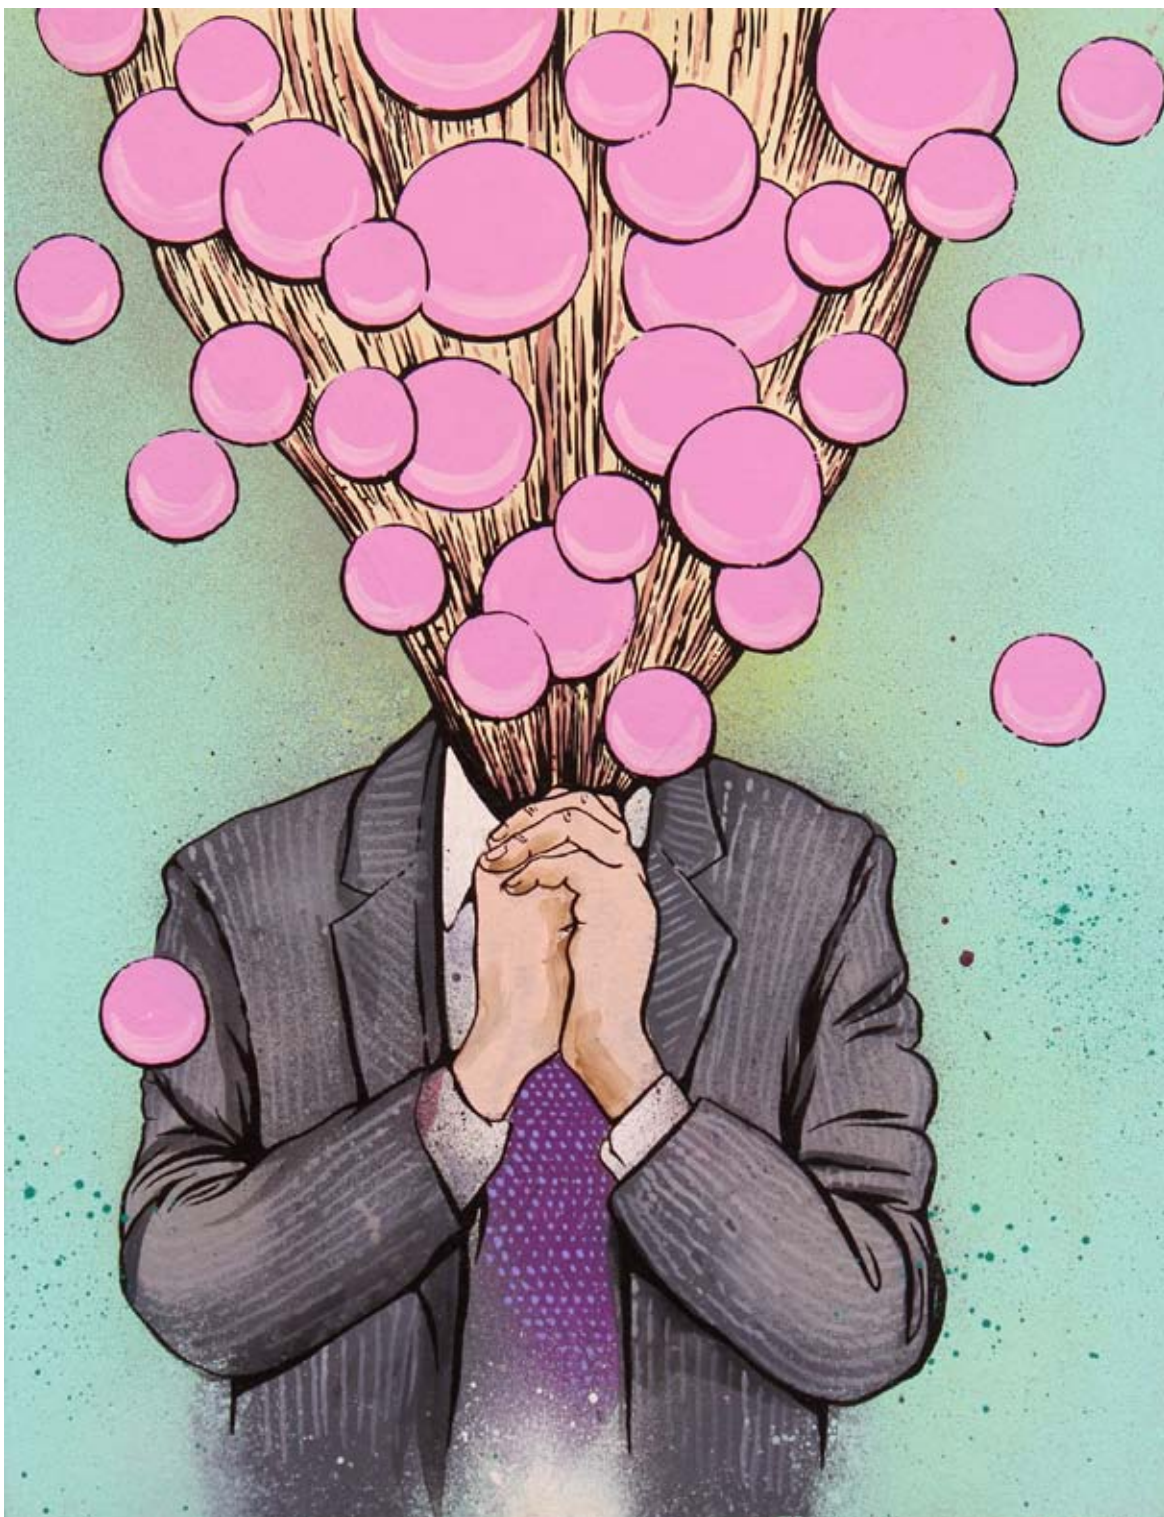

// *Bubbles*

Barcelona, 2016
Tècnica mixta sobre fusta
35 x 27 cm.