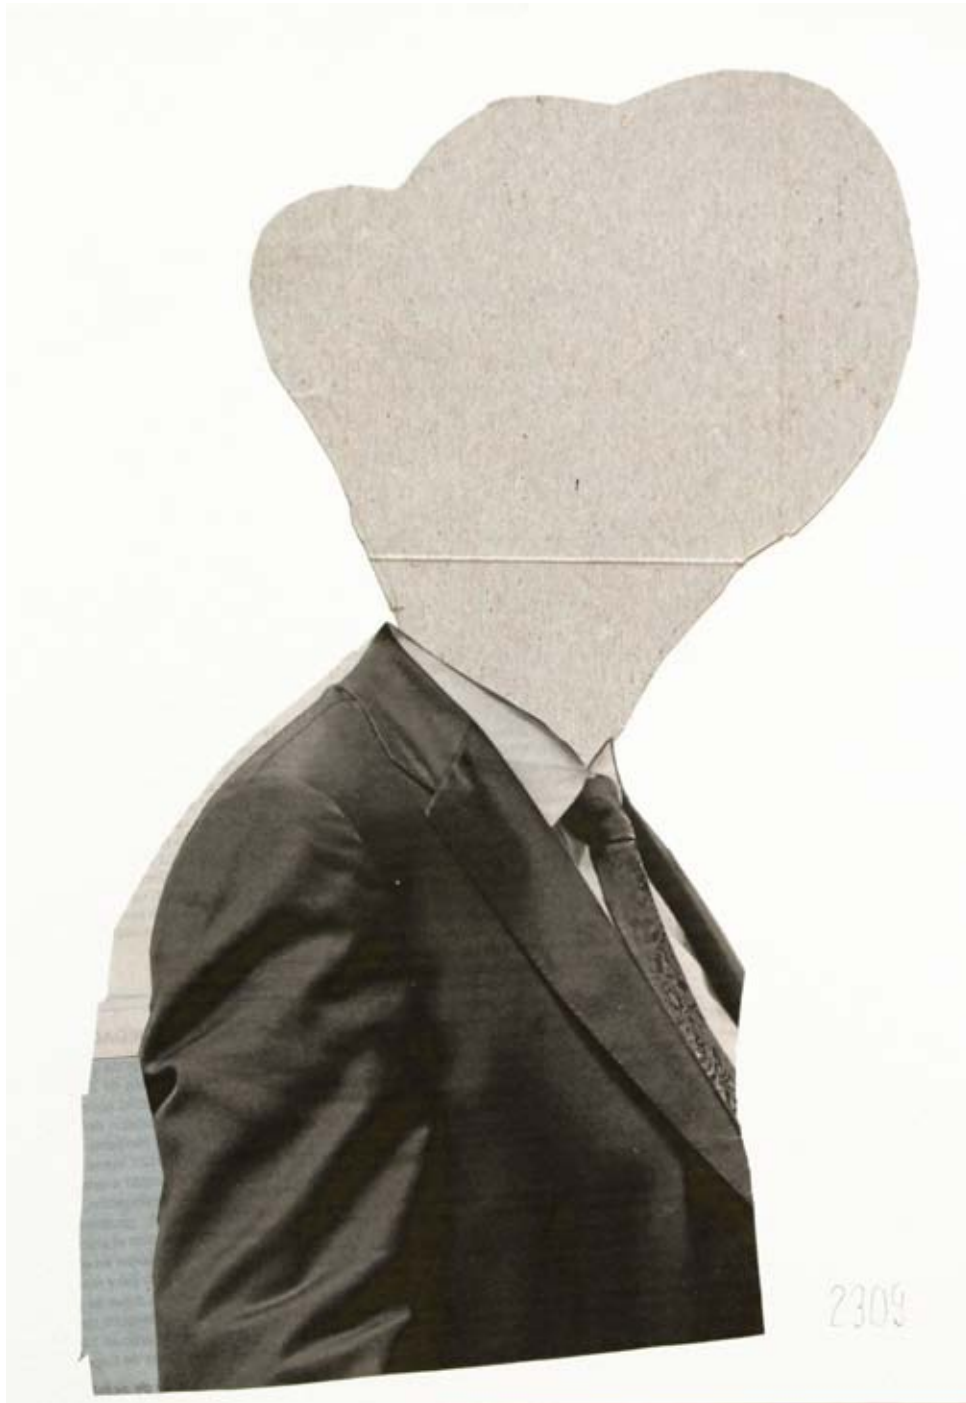

//ST (cardboard)

Barcelona, 2016
Collage sobre paper
30 x 21 cm.