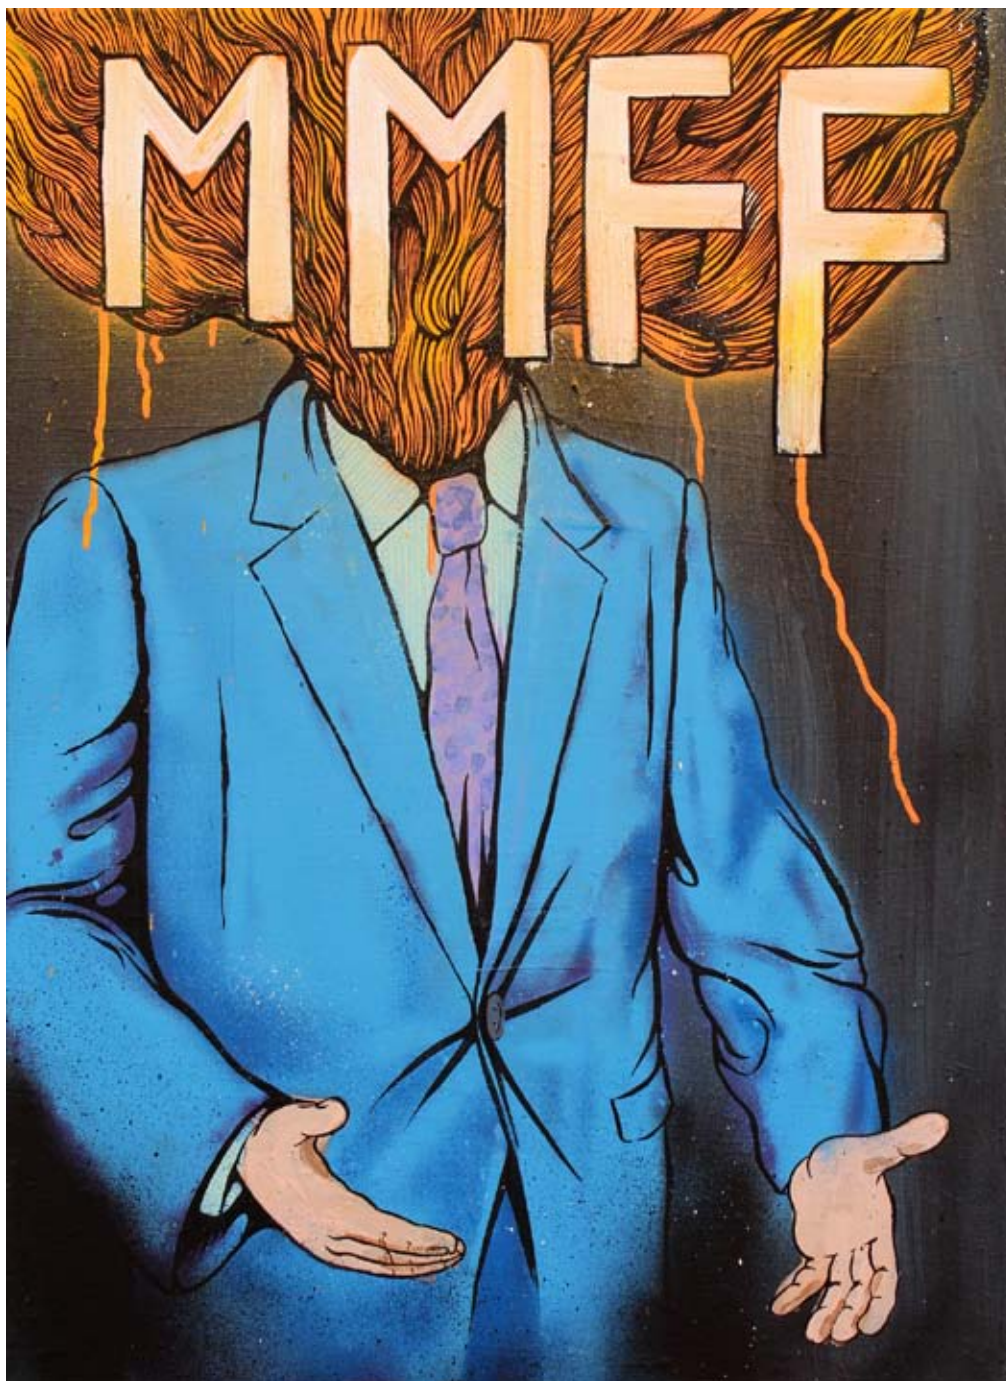

// MMFF

Barcelona, 2016
Tècnica mixta sobre tela
73 x 54 cm.