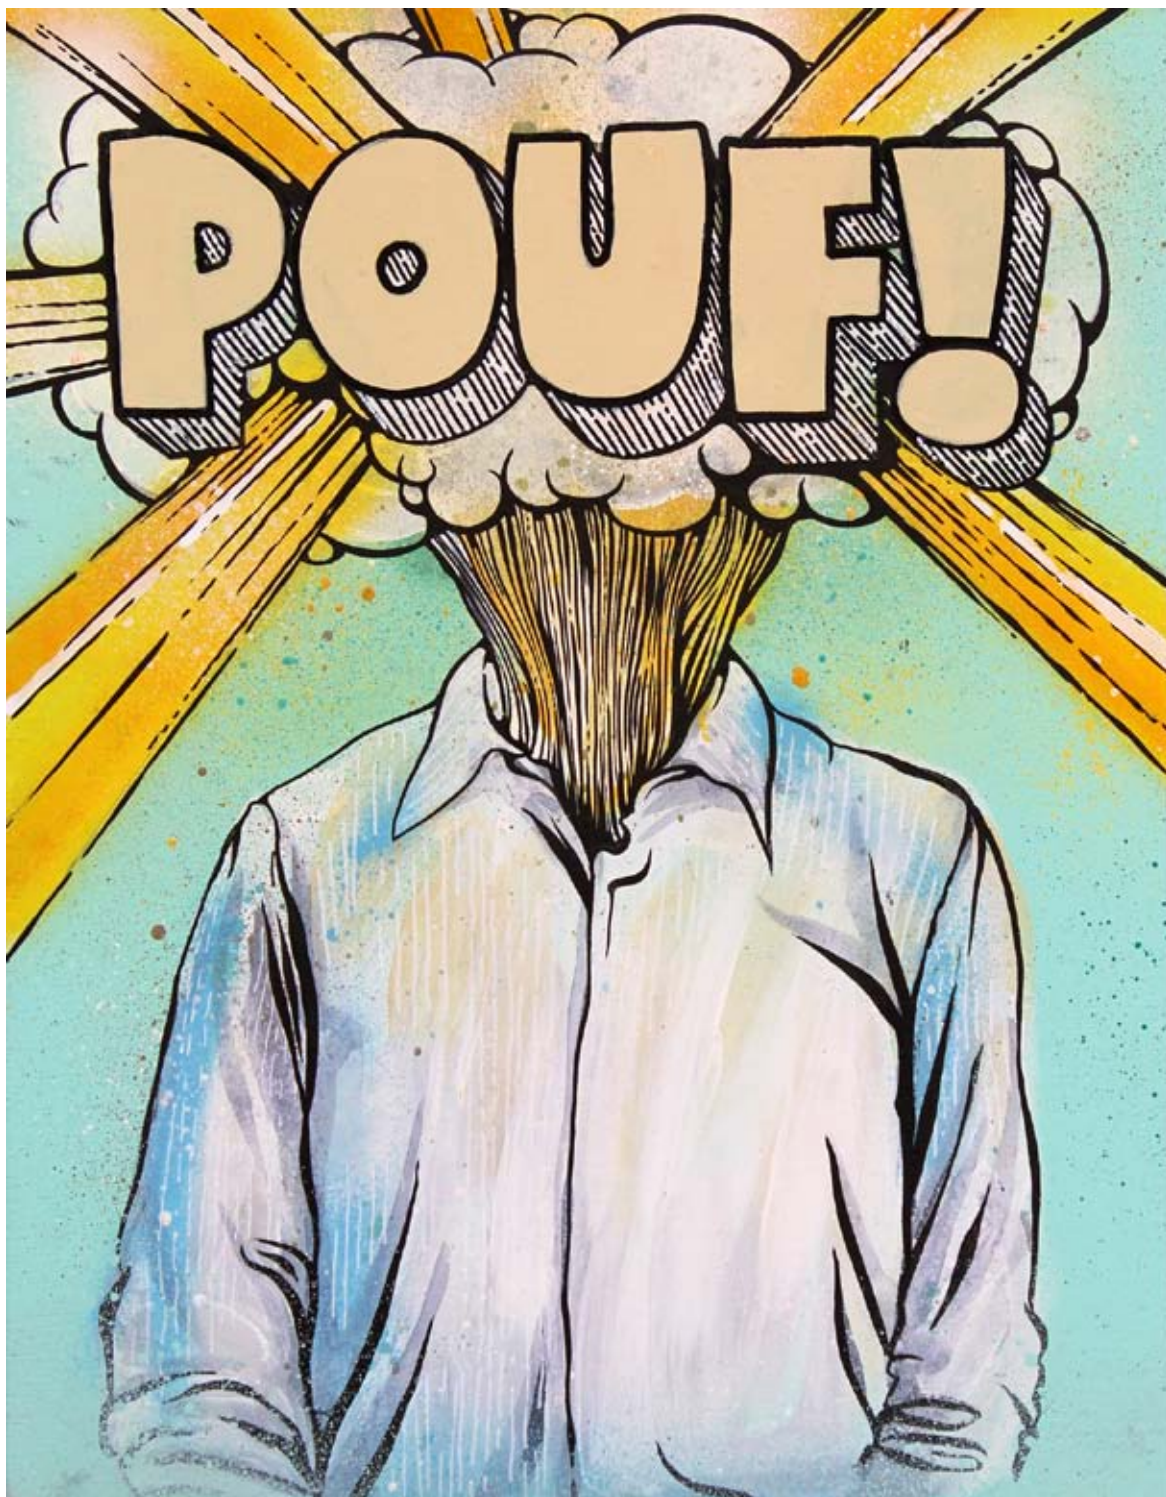

// Pouf!

Barcelona, 2016
Tècnica mixta sobre fusta
35 x 27 cm.