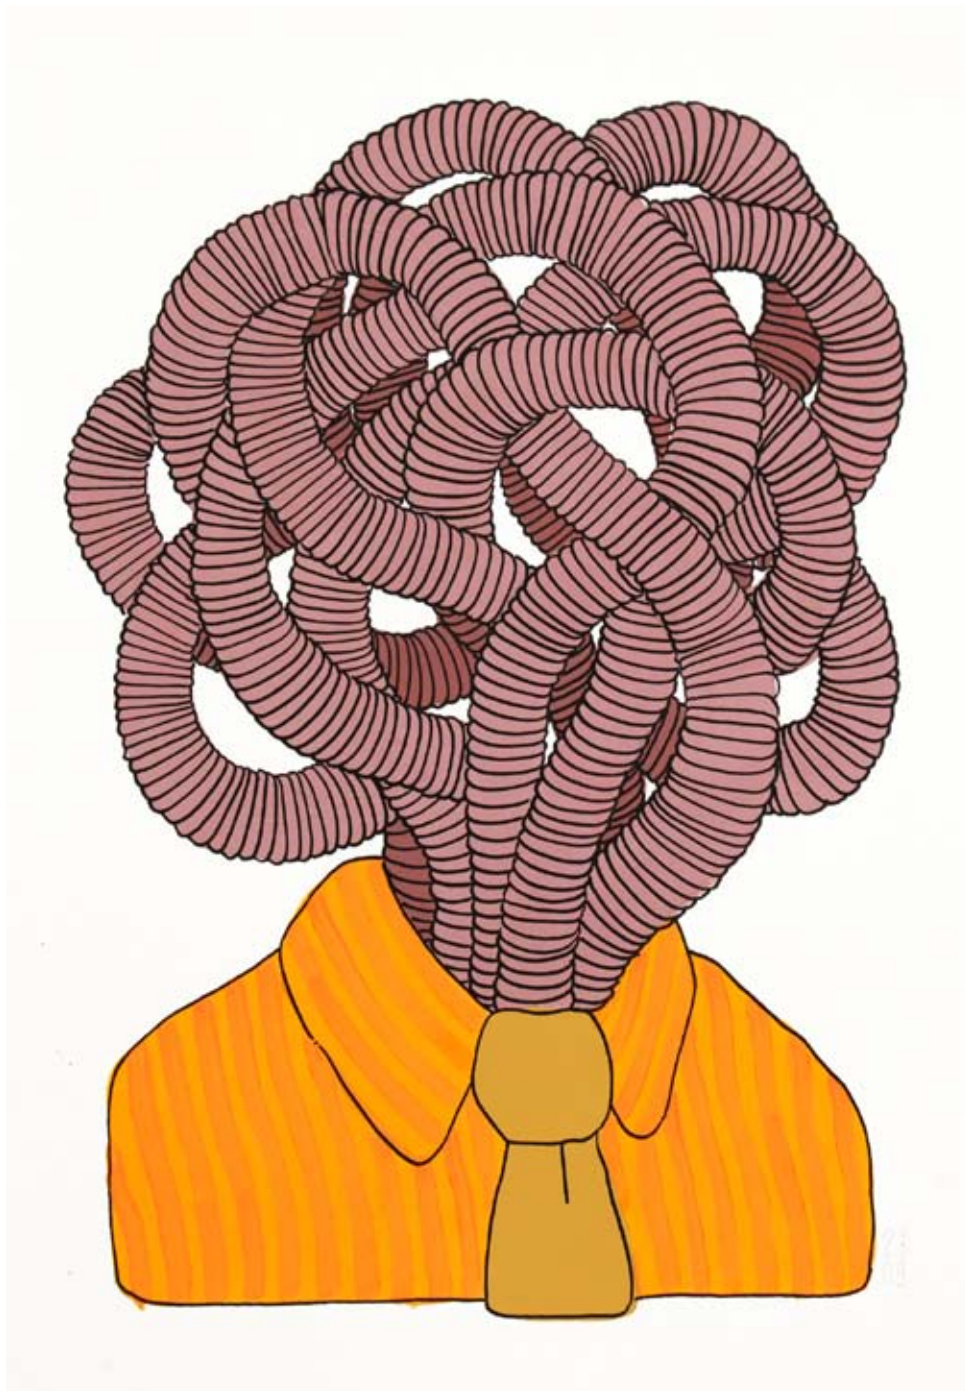

//ST (bucles_03_tubs)

Barcelona, 2016
Tècnica mixta sobre paper
30 x 21 cm.