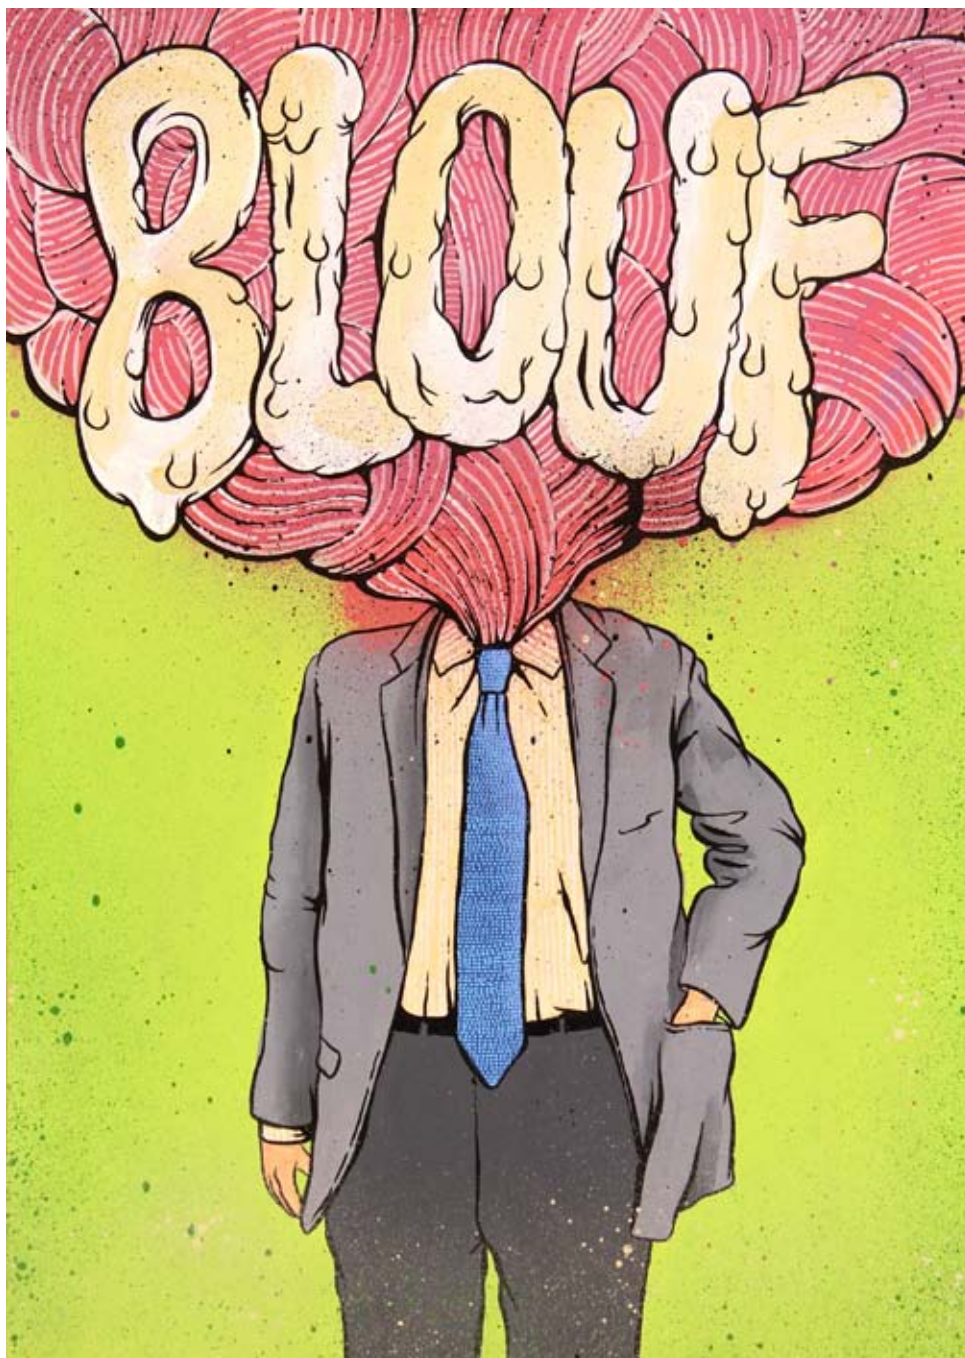

// *Blouf*

Barcelona, 2016
Tècnica mixta sobre paper
35 x 25 cm. (marc de fusta: 47 x 37)