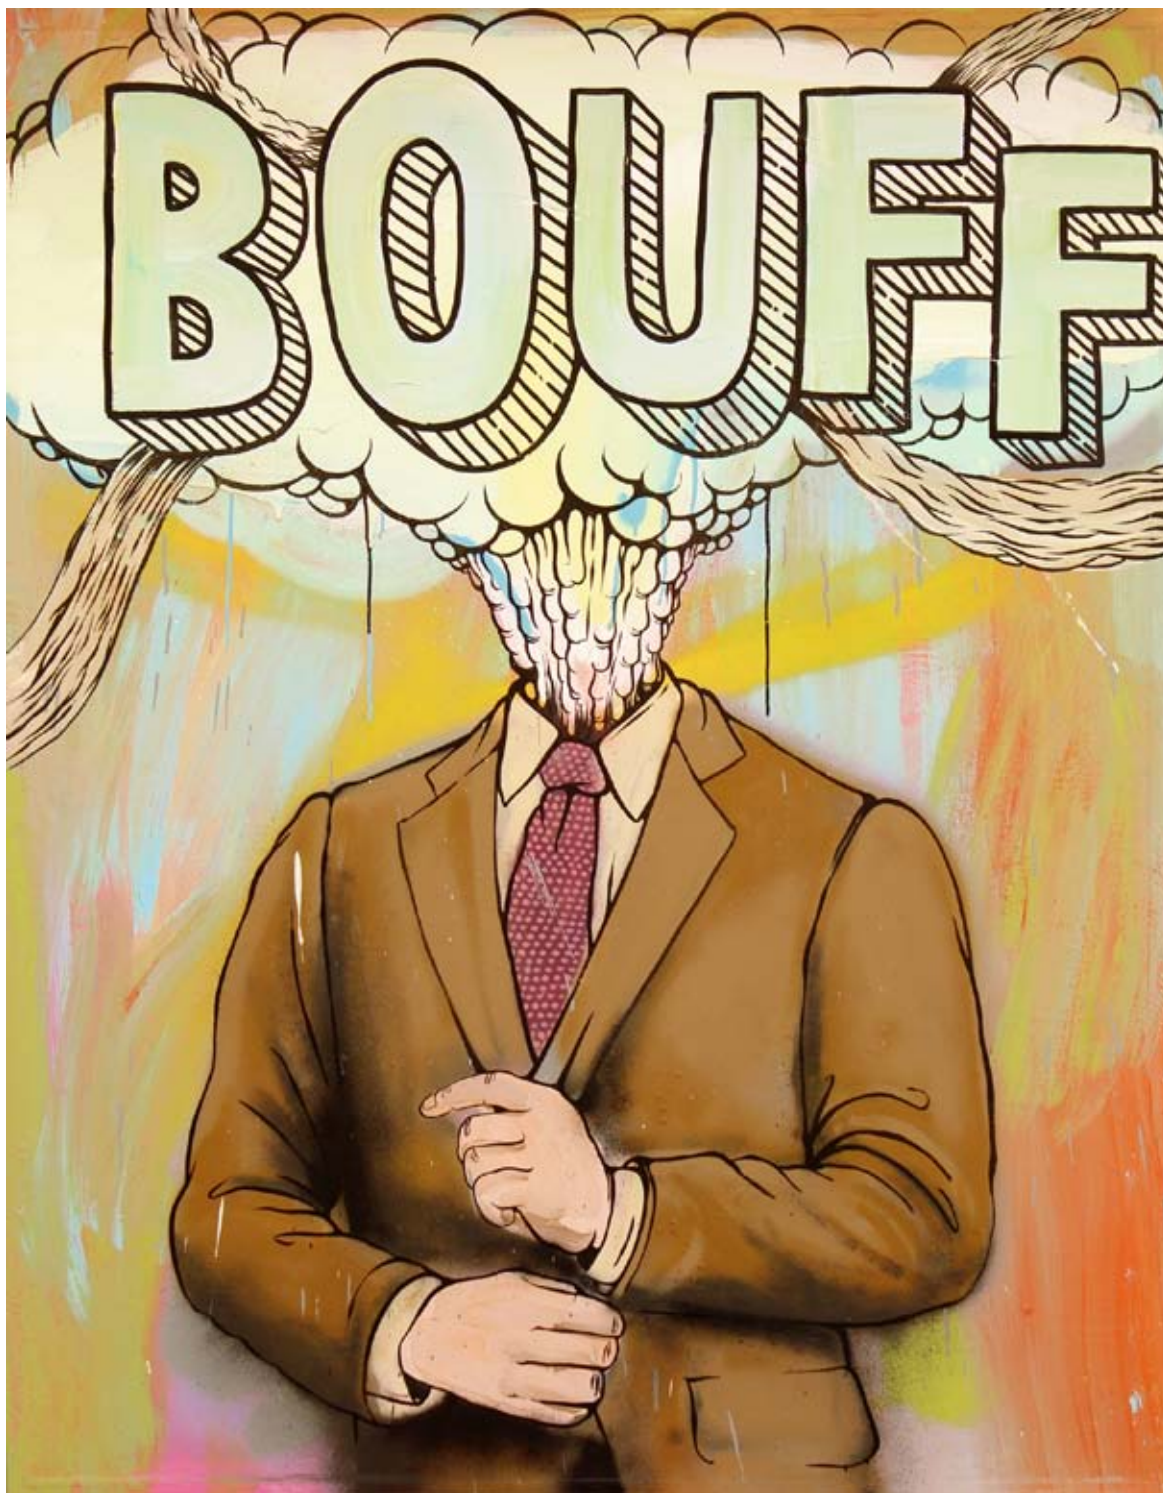

// *BOUFF*

Barcelona, 2016
Tècnica mixta sobre tela
151 x 119 cm.