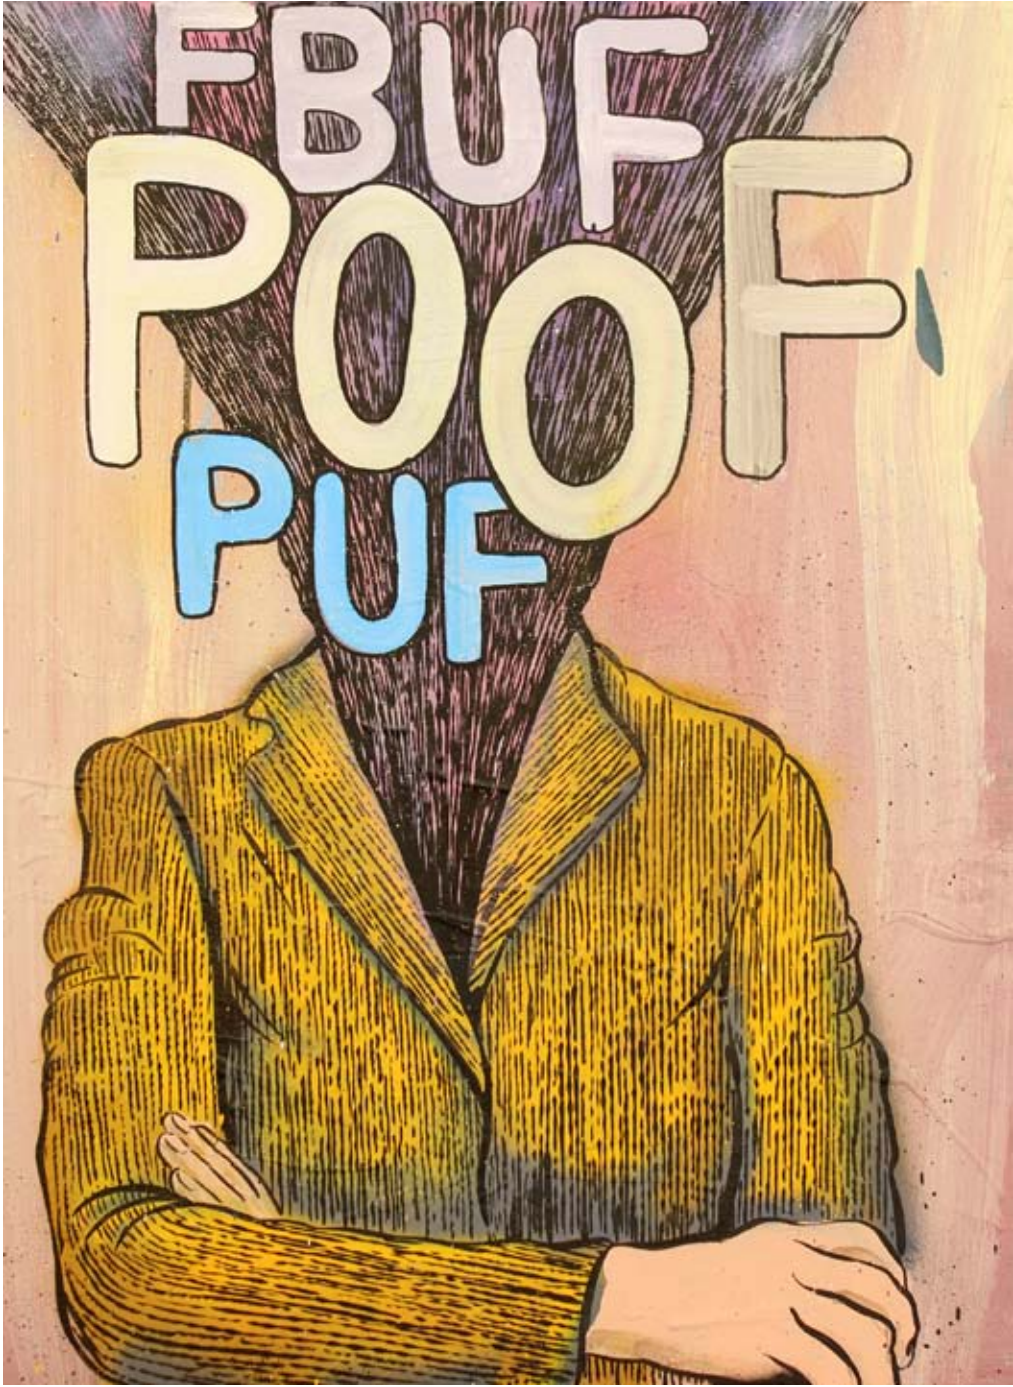

// Poof

Barcelona, 2016
Mixed media on canvas.
73 x 54 cm.